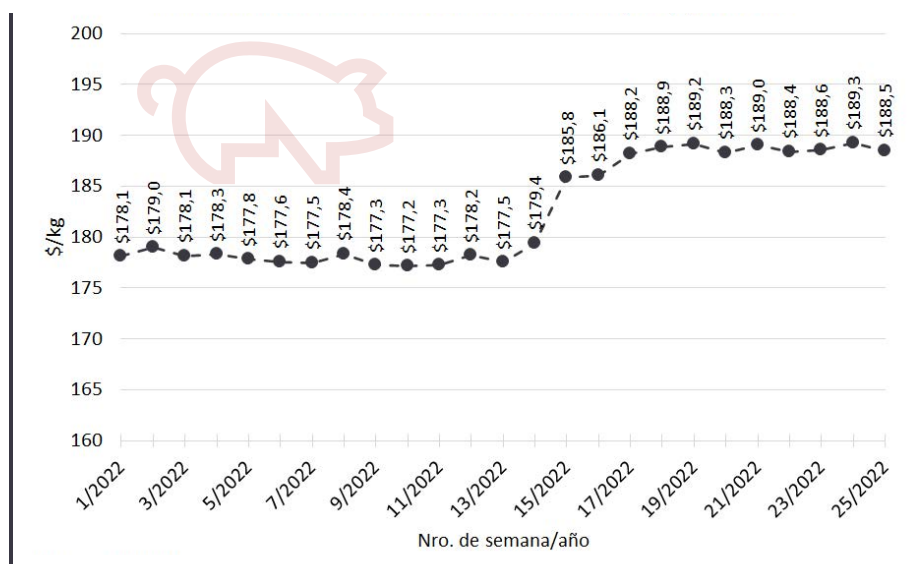

Resumen de la semana porcina

SEMANA 25: (13/06 al 19/06)

Precio Rosporc (\$/kg)***\$188,5**

*Precio teórico semanal para el capon general construido por Rosporc. Contempla a) las Operaciones realizadas en la plataforma digital, b) el precio máximo informado por el MAGYP y c) el 30% de los precios más altos registrados por Siocarnes.

¿Para qué sirve?

¿Cómo se calcula?

Evolución del precio de referencia ROSPORC para la categoría Capón General

@BCRmercados construido en base a datos de SIO-Carnes, MAGyP y ROSPORC.

Precios MAGyP

		Variación semana anterior (%)
Índice Capón Máximo*	\$193,8	-
Índice Capón Promedio	\$161,8	0,2
Capones (cabezas)	79.810	2,3
Peso promedio (kg)	117	
kg vivos	9.365.608	